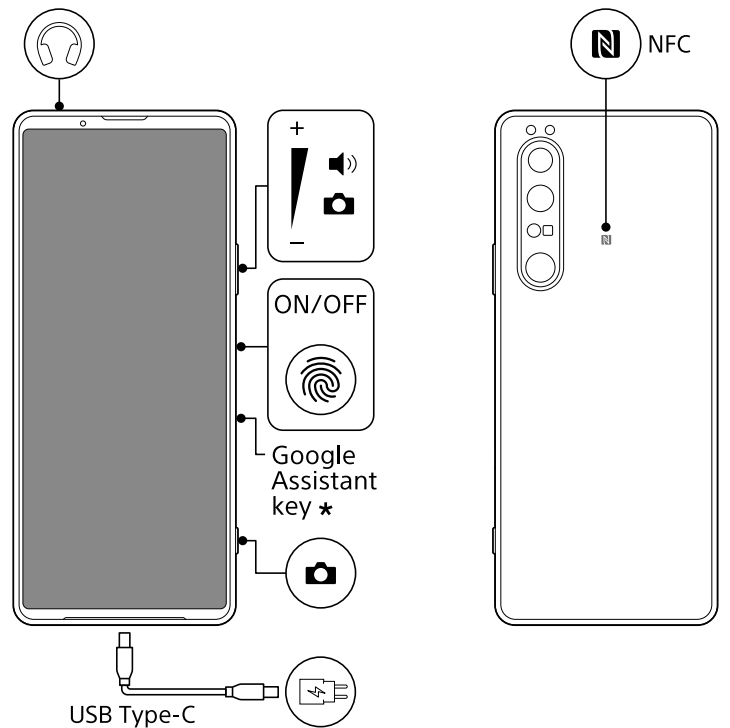

1 SIM

2 PWR ON

XPERIA 1III

SONY

Startup guide

- Ръководство „Бърз старт“
- Úvodní příručka
- Kurzanleitung
- Installationsvejledning
- Alustusjuhend
- Guía de inicio
- Aloitusopas
- Guide de démarrage
- Οδηγός εκκίνησης
- Priručnik
- Használatbavételi útmutató
- Ræsihandbók
- Guida introduttiva
- Paleisties vadovas
- Sākšanas ceļvedis
- Opstartgids
- Oppstartsveiviser
- Instrukcja obsługi
- Manual de Iniciação
- Ghid de pornire
- Starthandbok
- Vodič za začetek uporabe
- Úvodná príručka
- Руководство по запуску
- Бастапқы нұсқаулық
- คู่มือเริ่มต้นการใช้งาน
- 用戶指南

Xperia Transfer 2

OR

https://rd1.sony.net/help/mobile/xperia-1m3/h_zz/

* Назначение клавиши может отличаться в зависимости от страны/региона. Перейдите в [Настройки] > [Система] > [Жесты] > [Клавиша быстрого вызова] для получения дополнительной информации.