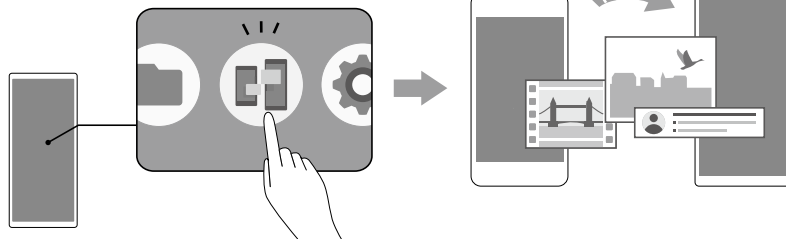

1 SIM

2 PWR ON

XPERIA 1III

SONY

Startup guide

- Ръководство „Бърз старт“
- Úvodní příručka
- Kurzanleitung
- Installationsvejledning
- Alustusjuhend
- Guía de inicio
- Aloitusopas
- Guide de démarrage
- Οδηγός εκκίνησης
- Priručnik
- Használatbavételi útmutató
- Ræsihandbók
- Guida introduttiva
- Paleisties vadovas
- Sākšanas ceļvedis
- Opstartgids
- Oppstartsveiviser
- Instrukcja obsługi
- Manual de Iniciação
- Ghid de pornire
- Starthandbok
- Vodič za začetek uporabe
- Úvodná príručka
- Руководство по запуску
- Бастапқы нұсқаулық
- คู่มือเริ่มต้นการใช้งาน
- 用戶指南

Xperia Transfer 2

OR

https://rd1.sony.net/help/mobile/xperia-1m3/h_zz/

* Назначение клавиши может отличаться в зависимости от страны/региона. Перейдите в [Настройки] > [Система] > [Жесты] > [Клавиша быстрого вызова] для получения дополнительной информации.