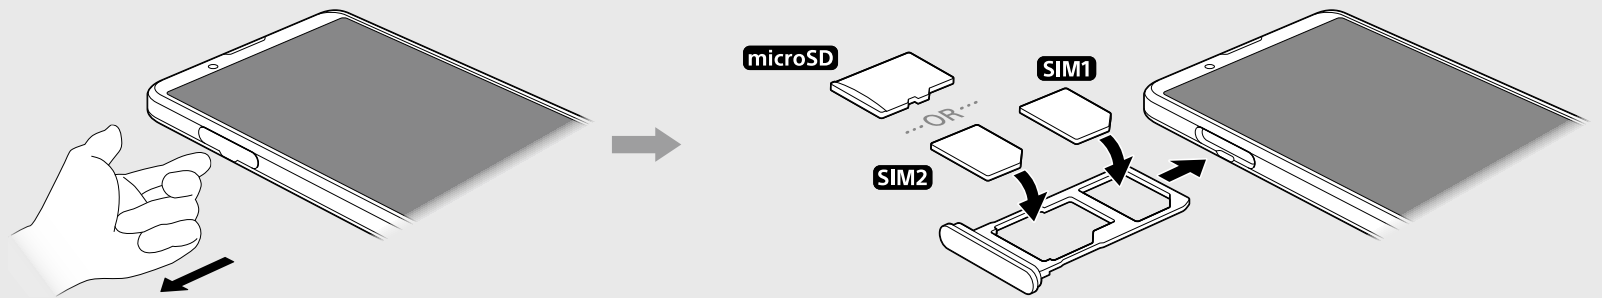

1 SIM

2 PWR ON

XPERIA 1III

SONY

Startup guide

- Ръководство „Бърз старт“
- Úvodní příručka
- Kurzanleitung
- Installationsvejledning
- Alustusjuhend
- Guía de inicio
- Aloitusopas
- Guide de démarrage
- Οδηγός εκκίνησης
- Priručnik
- Használatbavételi útmutató
- Ræsihandbók
- Guida introduttiva
- Paleisties vadovas
- Sākšanas ceļvedis
- Opstartgids
- Oppstartsveiviser
- Instrukcja obsługi
- Manual de Iniciação
- Ghid de pornire
- Starthandbok
- Vodič za začetek uporabe
- Úvodná príručka
- Руководство по запуску
- Бастапқы нұсқаулық
- คู่มือเริ่มต้นการใช้งาน
- 用戶指南

Xperia Transfer 2

OR

https://rd1.sony.net/help/mobile/xperia-1m3/h_zz/

* Назначение клавиши может отличаться в зависимости от страны/региона. Перейдите в [Настройки] > [Система] > [Жесты] > [Клавиша быстрого вызова] для получения дополнительной информации.