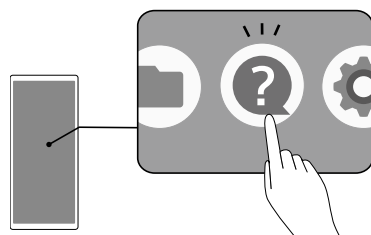

1 SIM

2 PWR ON

XPERIA 1III

SONY

Startup guide

- Ръководство „Бърз старт“
- Úvodní příručka
- Kurzanleitung
- Installationsvejledning
- Alustusjuhend
- Guía de inicio
- Aloitusopas
- Guide de démarrage
- Οδηγός εκκίνησης
- Priručnik
- Használatbavételi útmutató
- Ræsihandbók
- Guida introduttiva
- Paleisties vadovas
- Sākšanas ceļvedis
- Opstartgids
- Oppstartsveiviser
- Instrukcja obsługi
- Manual de Iniciação
- Ghid de pornire
- Starthandbok
- Vodič za začetek uporabe
- Úvodná príručka
- Руководство по запуску
- Бастапқы нұсқаулық
- คู่มือเริ่มต้นการใช้งาน
- 用戶指南

Xperia Transfer 2

OR

https://rd1.sony.net/help/mobile/xperia-1m3/h_zz/

* Назначение клавиши может отличаться в зависимости от страны/региона. Перейдите в [Настройки] > [Система] > [Жесты] > [Клавиша быстрого вызова] для получения дополнительной информации.